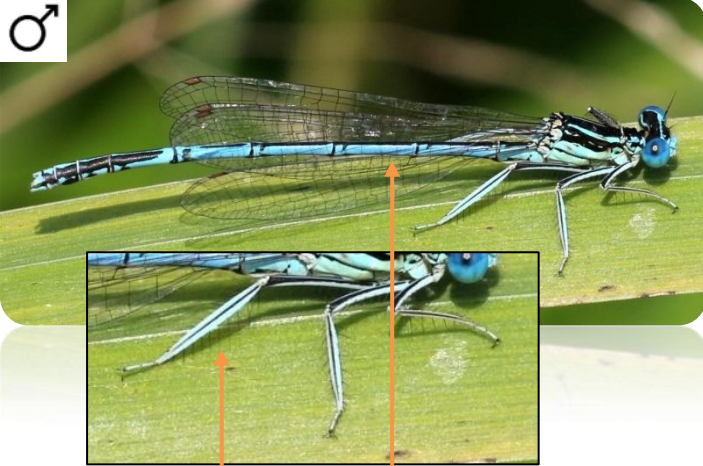

Uniques en leur genre !

Les *Platycnemis*

Zygotères, Platycnémidés

Platycnemis pennipes (Agrion à larges pattes)

LC

Taille : 35-37 mm

Larges tibias postérieurs

Abdomen bleu pâle

RE

Platycnemis acutipennis (Agrion orangé)

Taille : 34-37 mm

Yeux bleus

Abdomen orangé

Photos : B. Bricault / SNPN ; S. Siblet

| <i>Platycnemis pennipes</i> | <i>Platycnemis acutipennis</i> |
|---|--------------------------------|
| Critères communs | |
| Bande antéhumérale double Tibias aux soies longues Tibias postérieurs traversés par une ligne noire | |
| Critères visuels | |
| Tibias postérieurs larges Abdomen bleu pâle | Yeux bleus Abdomen orangé |
| Habitat | |
| Tous types de milieux | Etangs forestiers |
| Période de vol | |
| Mi-mai à début octobre | Début mai à fin août |